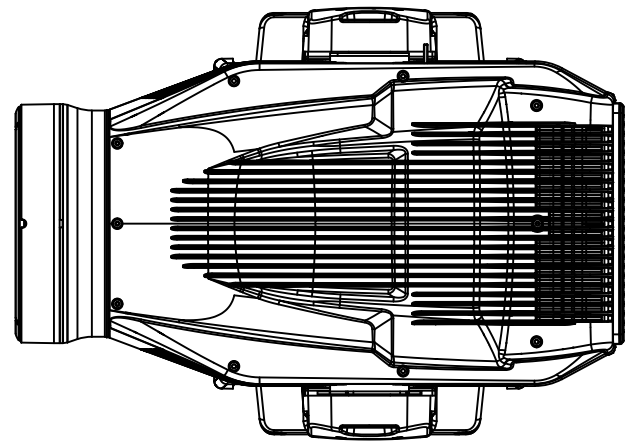

TITLE:		ELATION PROTEUS BRUTUS		DATE:		220825	
SCALE:	TOL:	.XX(.X)	.XXX(.XX)	ANGLE:			
NONE	±	-	-	-			