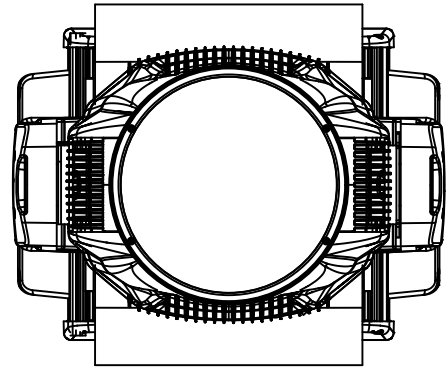

TITLE:		ELATION PROTEUS BRUTUS		DATE:		220825	
SCALE:	TOL:	.XX(.X)	.XXX(.XX)	ANGLE:			
NONE	±	-	-	-			