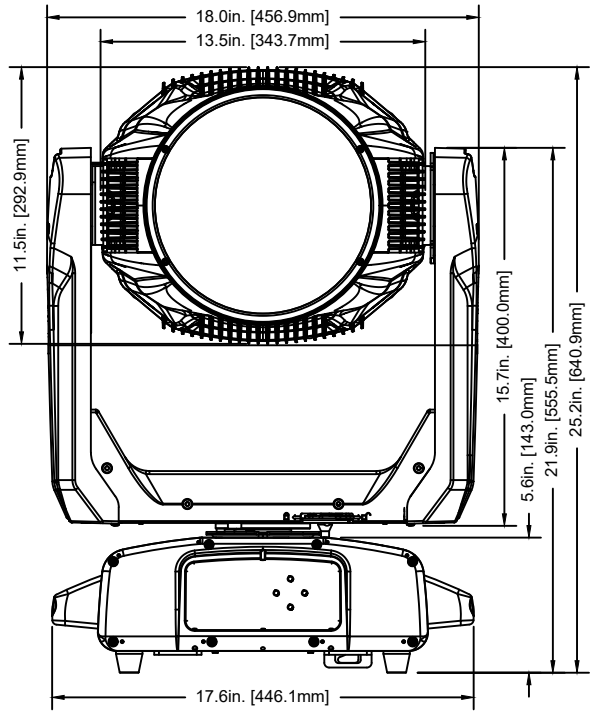

TITLE:		ELATION PROTEUS BRUTUS		DATE:		220825	
SCALE:	TOL:	.XX(.X)	.XXX(.XX)	ANGLE:			
NONE	±	-	-	-			