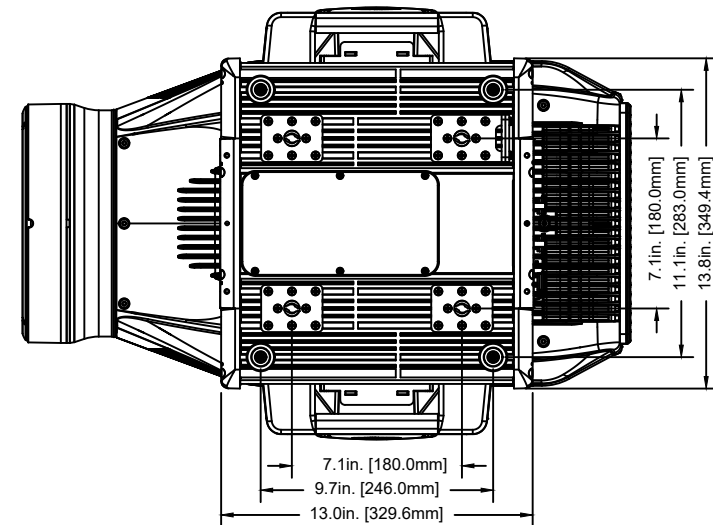

TITLE:		ELATION PROTEUS BRUTUS		DATE:		220825	
SCALE:	TOL:	.XX(.X)	.XXX(.XX)	ANGLE:			
NONE	±	-	-	-			