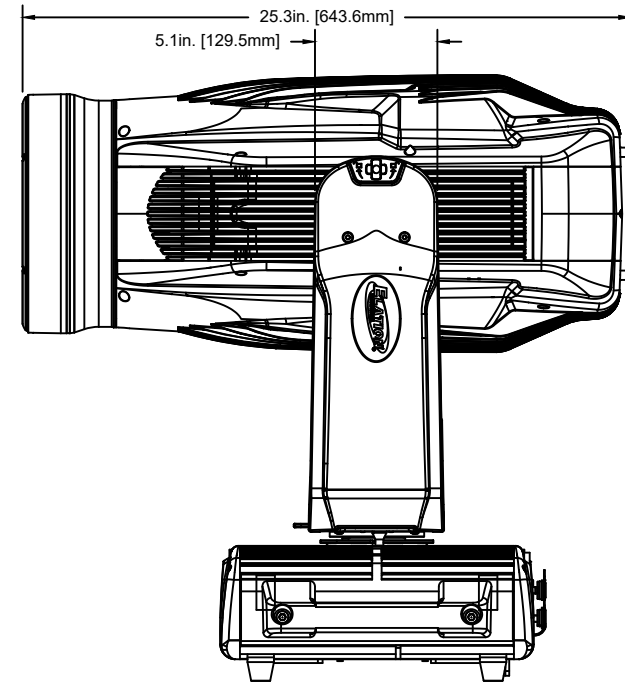

TITLE:		ELATION PROTEUS BRUTUS		DATE:		220825	
SCALE:	TOL:	.XX(.X)	.XXX(.XX)	ANGLE:			
NONE	±	-	-	-			