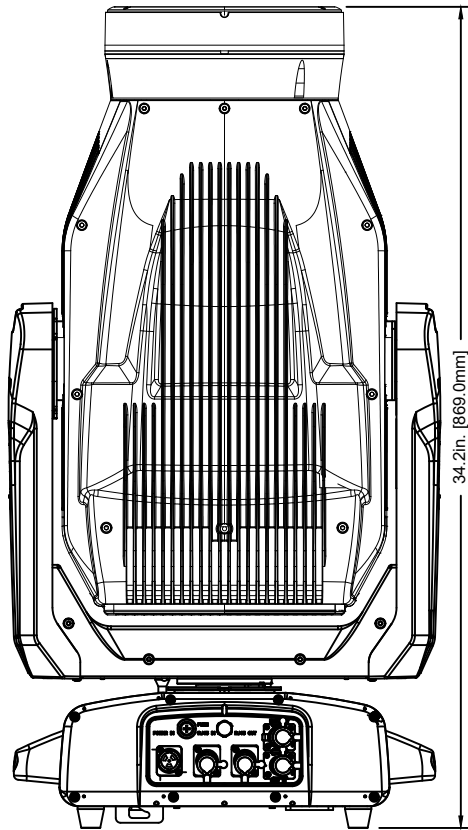

TITLE:		ELATION PROTEUS BRUTUS		DATE:		220825	
SCALE:	TOL:	.XX(.X)	.XXX(.XX)	ANGLE:			
NONE	±	-	-	-			